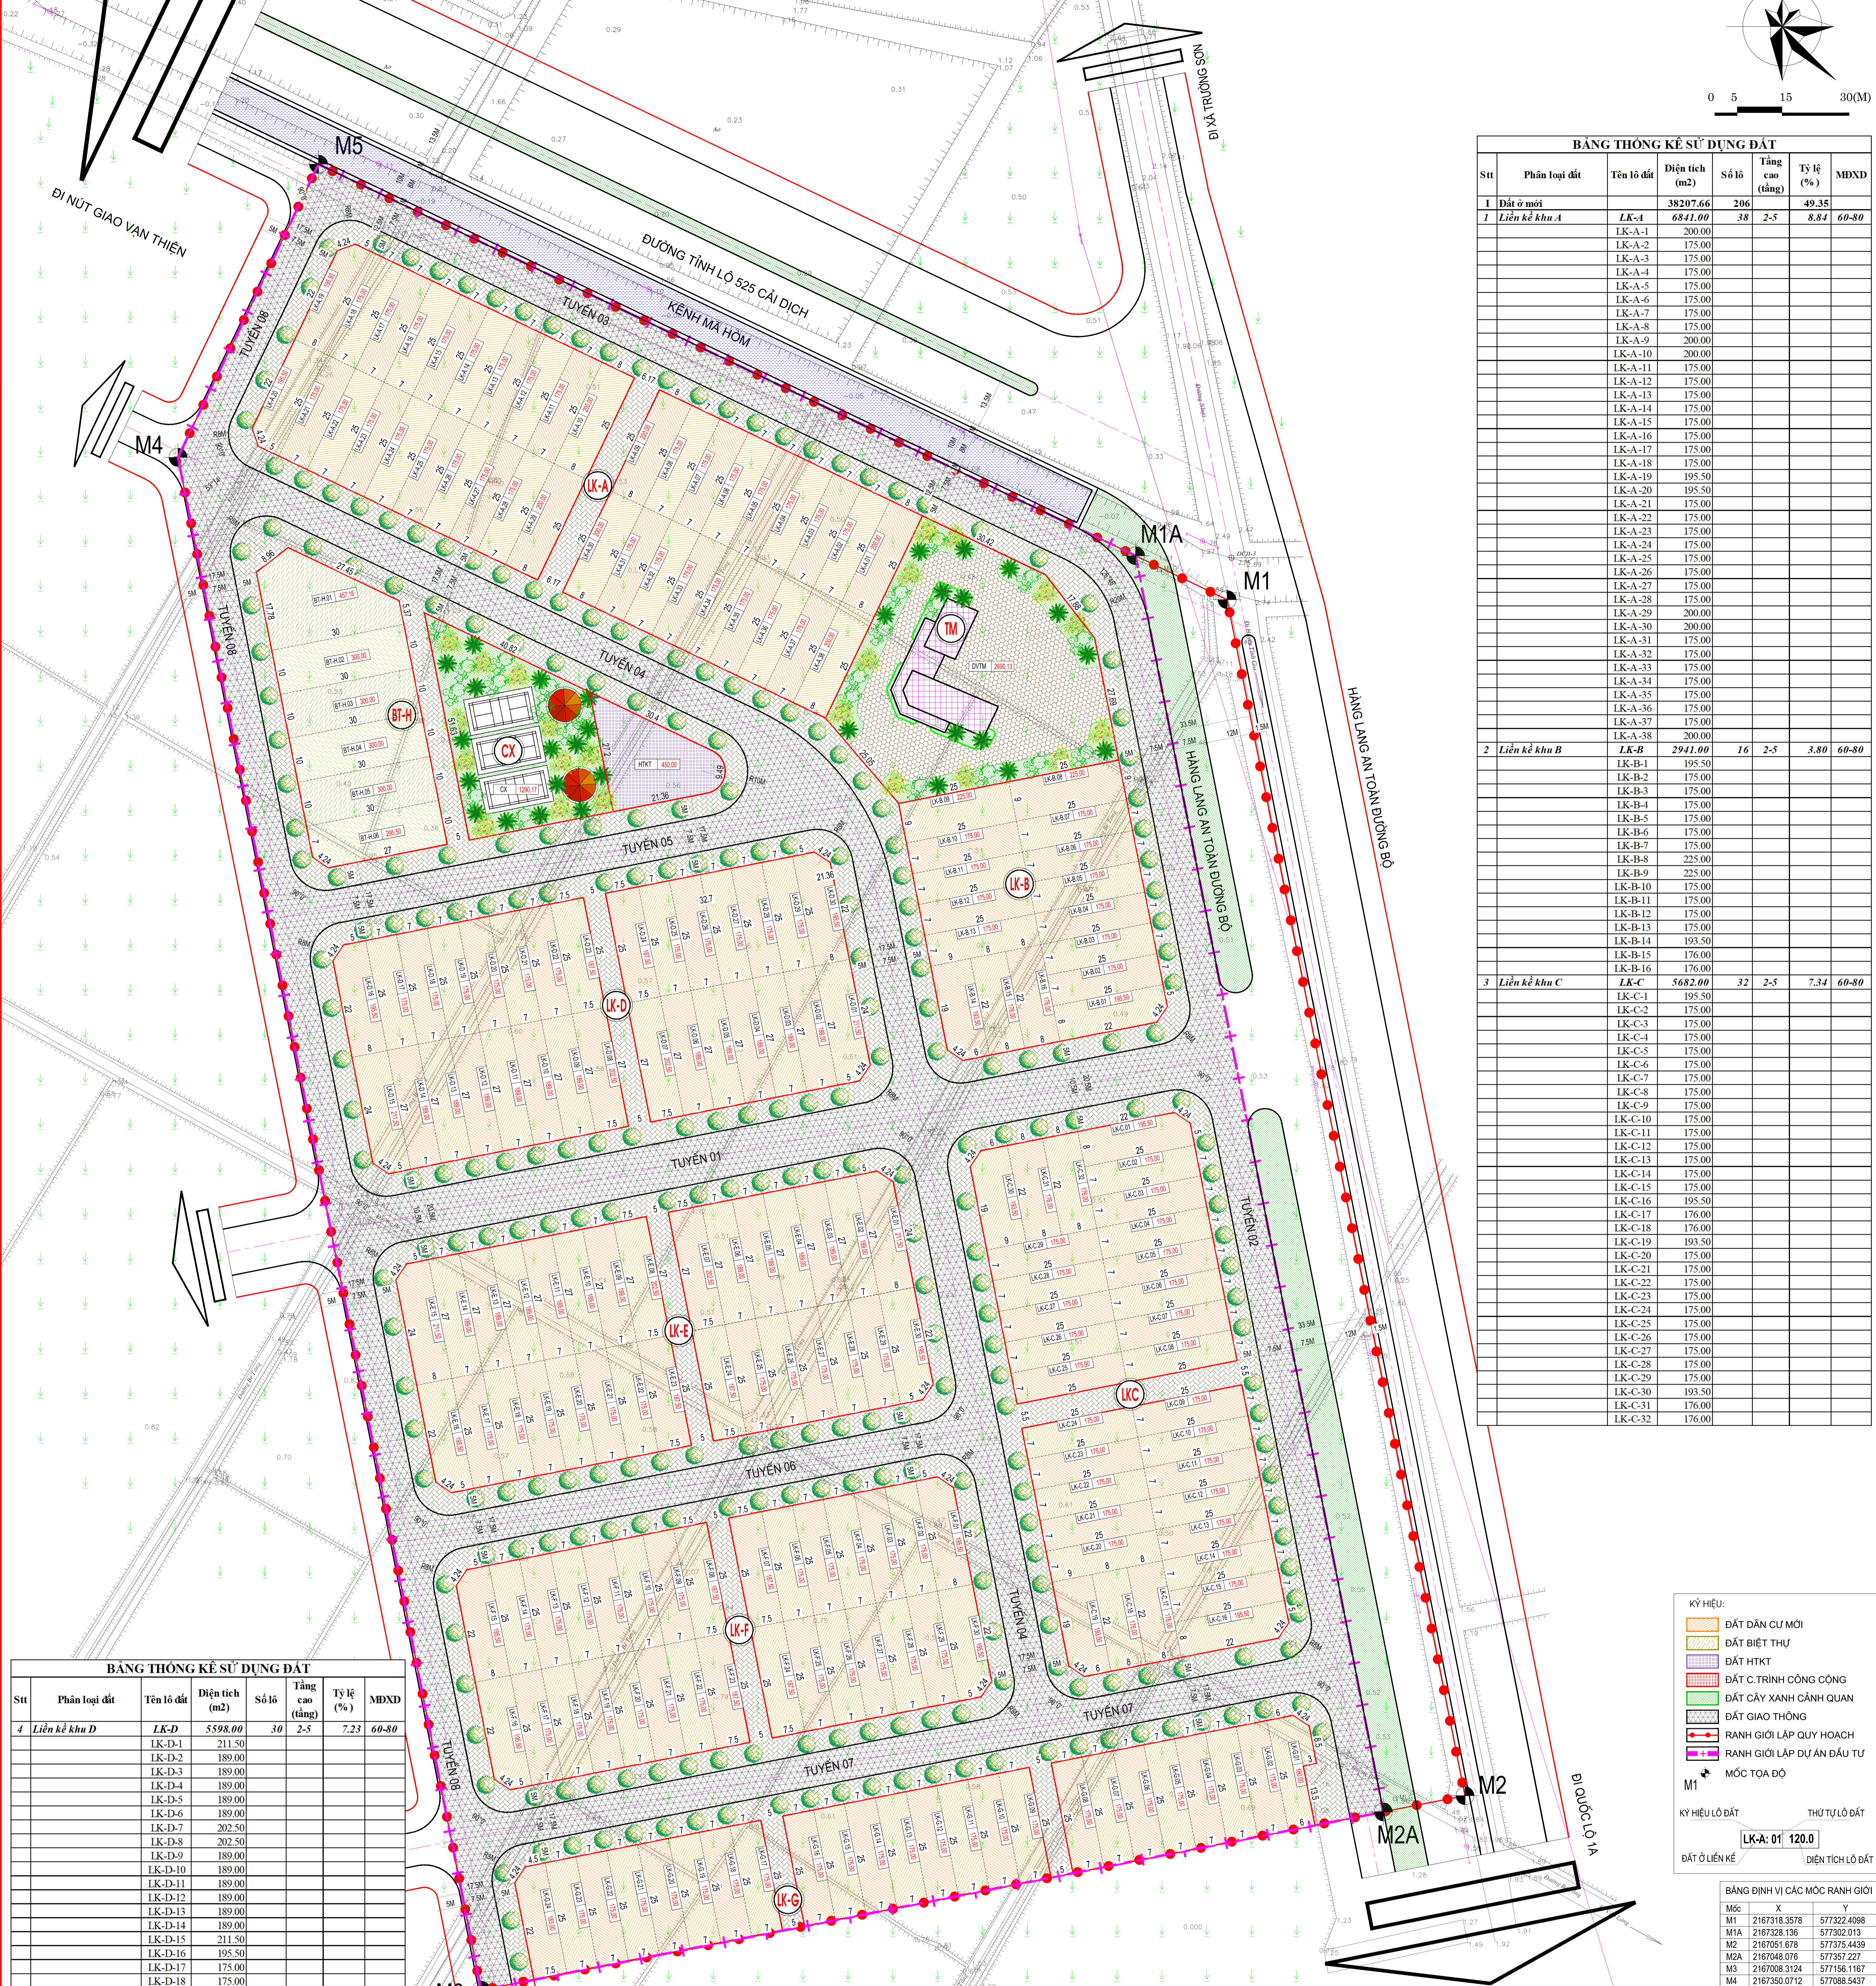

QUY HOẠCH CHI TIẾT XÂY DỰNG TỶ LỆ 1/500 ĐIỂM DÂN CƯ NÔNG THÔN TẠI XÃ TƯỢNG VẤN, HUYỆN NÔNG CỐNG
SƠ ĐỒ TỔ CHỨC KHÔNG GIAN KIẾN TRÚC CẢNH QUAN

Stt	Phân loại đất	Tên lô đất	Diện tích (m ²)	Số lô	Tầng cao (tầng)	Tỷ lệ (%)	MDXD
4	Liên kế khu D	LK-D	5598.00	30	2-5	7.23	60-80
		LK-D-1	211.50				
		LK-D-2	189.00				
		LK-D-3	189.00				
		LK-D-4	189.00				
		LK-D-5	189.00				
		LK-D-6	189.00				
		LK-D-7	202.50				
		LK-D-8	202.50				
		LK-D-9	189.00				
		LK-D-10	189.00				
		LK-D-11	189.00				
		LK-D-12	189.00				
		LK-D-13	189.00				
		LK-D-14	189.00				
		LK-D-15	211.50				
		LK-D-16	195.50				
		LK-D-17	175.00				
		LK-D-18	175.00				
		LK-D-19	175.00				
		LK-D-20	175.00				
		LK-D-21	175.00				
		LK-D-22	175.00				
		LK-D-23	187.50				
		LK-D-24	187.50				
		LK-D-25	175.00				
		LK-D-26	175.00				
		LK-D-27	175.00				
		LK-D-28	175.00				
		LK-D-29	175.00				
		LK-D-30	195.50				
5	Liên kế khu E	LK-E	5598.00	30	2-5	7.23	60-80
		LK-E-1	211.50				
		LK-E-2	189.00				
		LK-E-3	189.00				
		LK-E-4	189.00				
		LK-E-5	189.00				
		LK-E-6	189.00				
		LK-E-7	202.50				
		LK-E-8	202.50				
		LK-E-9	189.00				
		LK-E-10	189.00				
		LK-E-11	189.00				
		LK-E-12	189.00				
		LK-E-13	189.00				
		LK-E-14	189.00				
		LK-E-15	211.50				
		LK-E-16	195.50				
		LK-E-17	175.00				
		LK-E-18	175.00				
		LK-E-19	175.00				
		LK-E-20	175.00				
		LK-E-21	175.00				
		LK-E-22	175.00				
		LK-E-23	187.50				
		LK-E-24	187.50				
		LK-E-25	175.00				
		LK-E-26	175.00				
		LK-E-27	175.00				
		LK-E-28	175.00				
		LK-E-29	175.00				
		LK-E-30	195.50				